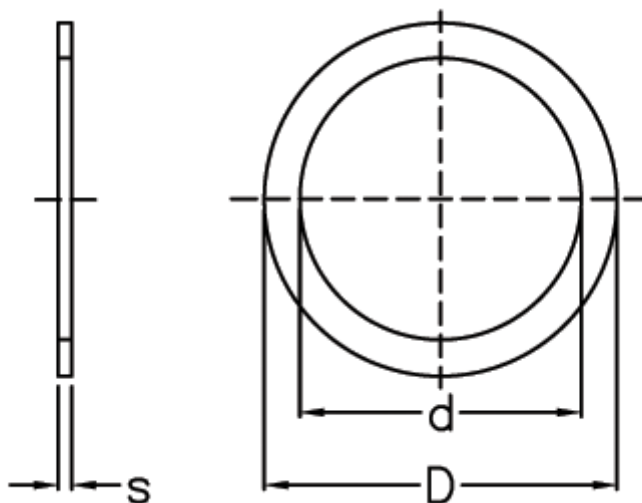

Varenummer: 0130886  
Beskrivelse: Seeger passkive  
PS 170x200x1 DIN 988

## Mål

Betegnelse	= PS 170x200x1
d	= 170
D	= 200
s	= 1.00
tol	= -0.05
vægt kg/1000	= 68.500